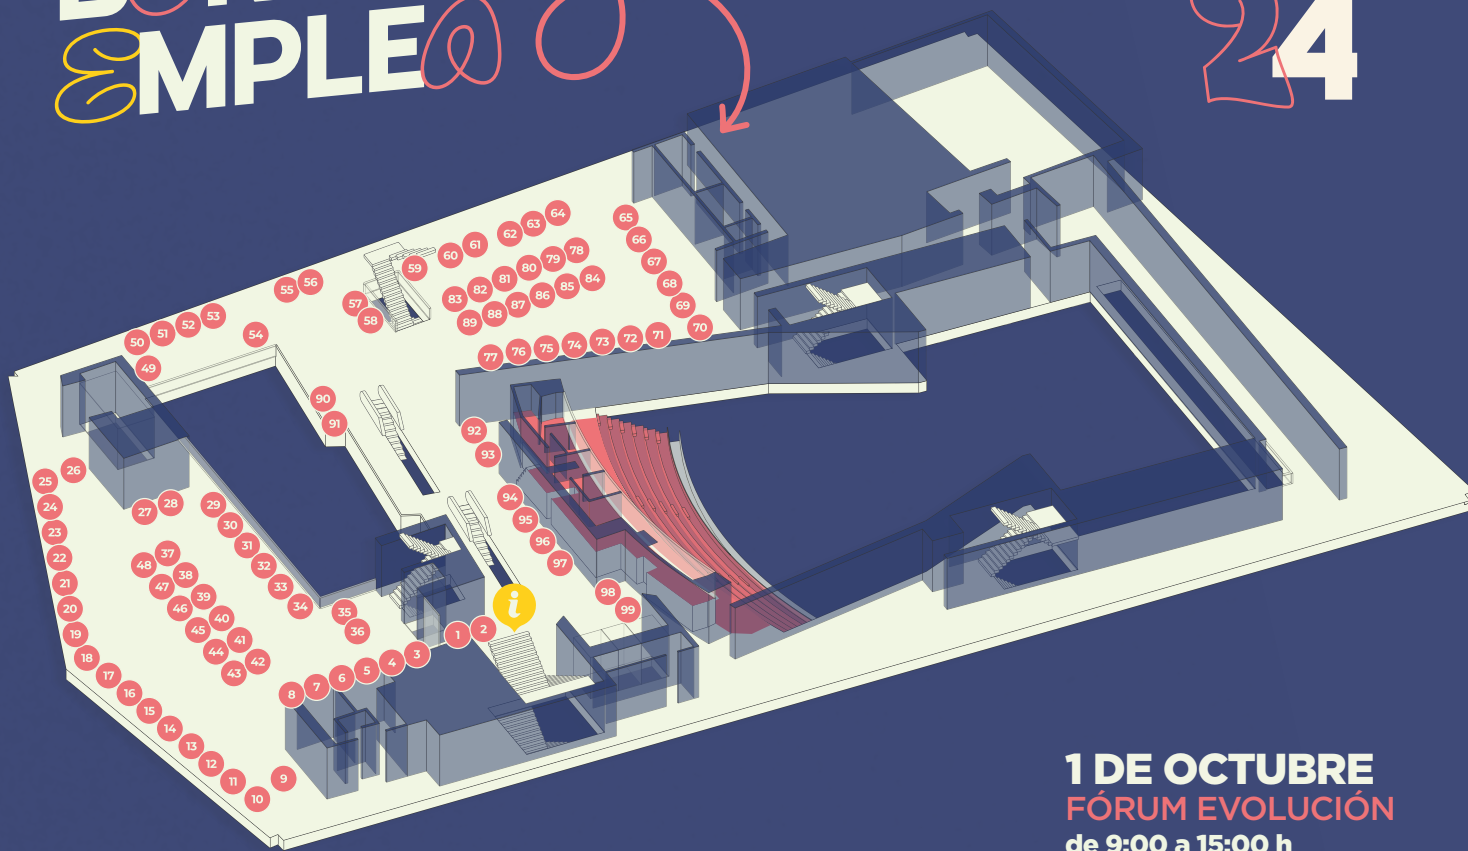

¿BUSCAS EMPLEO?

BURGOS EMPLEO

2024

1 DE OCTUBRE
FÓRUM EVOLUCIÓN
de 9:00 a 15:00 h

1. CÁMARA BURGOS	26. KRONOSPAN	51. IBERCAJA	75. INGLÉS A LA CARTA
2. ECYL	27. GRUPO CORREA	52. SECURITAS DIRECT	76. ADEABUR
3. LA FLOR BURGALESA	28. RHEINMETALL EXPAL MUNITIONS	53. NATIONALE NEDERLANDEN	77. CUIDAMOS
4. CARREFOUR	29. PIERRE GUERIN	54. OVB ALLFINANZ ESPAÑA	78. MANPOWER
5. EL CORTE INGLES	30. GRUPO CROPU	55. FUNDACIÓN CAJA DE BURGOS	79. PAGE PERSONNEL
6. CAMPOFRÍO	31. GONVARRI BURGOS	56. FUNDACIÓN GENERAL DE LA UBU	80. HUMAN FACTOR INNOVATION
7. FRIAS	32. FERROLI	UNIVERSIDAD DE BURGOS	81. BUSINESS TALENT CONSULTING
8. ARCECARNE	33. VEOLIA	57. UNIVERSIDAD ISABEL I	82. DESPACHOS BK
9. VERDIFRESH	34. LUPA SUPERMERCADOS	58. SPRINTM	83. ASOCIACIÓN HECHOS
10. CLECE	35. GES - GLOBAL ENERGY SERVICES	59. APACE BURGOS	84. EUROFIRMS GROUP
11. GRUPO NB	36. NORSOL	60. ASOCIACIÓN AUTISMO BURGOS	85. FASTER EMPLEO
12. GRUPO EULEN	37. 1A INGENIEROS	61. PROSAME	86. FLEXIPLAN
13. ID ENERGY GROUP	38. ABB	62. ASPAYM CASTILLA Y LEÓN	87. GRUPO ADECCO
14. ORMAZABAL BURGOS	39. AYESA	63. COCEMFE BURGOS	88. ILUNION FACILITY SERVICES
15. OBRAMAT	40. GPYO INNOVA	64. GRUPO SOCIAL ASPANIAS	89. IMAN TEMPORING ETT
16. VEKA	41. TÉCIMAN - B2B INGENIEROS	65. CRUZ ROJA	90. GJAUTOMOTIVE
17. STRUNOR	42. MS ENERTECH	66. TALENTO Y EXPERIENCIA	91. CARRETTILLAS MAYOR
18. EDSCHA-GESTAMP	43. LOGIRAIL	67. GRUPO OSGA	92. GENERALI ESPAÑA
19. GRUPO INVERBUR	44. GEOTELECOM	68. INSERTA EMPLEO	93. ADECOAR
20. MADIC IBERIA	45. CSA	69. SIFU	94. AGALSA
21. GRUPO ANTOLÍN	46. DIFADI	70. FUND. LABORAL DE LA CONSTRUCCION	95. CEDER MERINDADES
22. BENTELER	47. KEYLAND	71. ACADEMIA NUEVA CASTILLA	96. COAAT BURGOS
23. L'ORÉAL	48. PROCODE	72. ARRESTE - FORMATE	97. COAC BURGOS
24. VERESCENCE LA GRANJA	49. CAIXABANK	73. EIBUR	98. FUERZAS ARMADAS
25. CONSTANTIA TOBEPAL	50. CAJAVIVA CAJA RURAL	74. NUBRA	99. CONSEJO DE LA JUVENTUD CyL